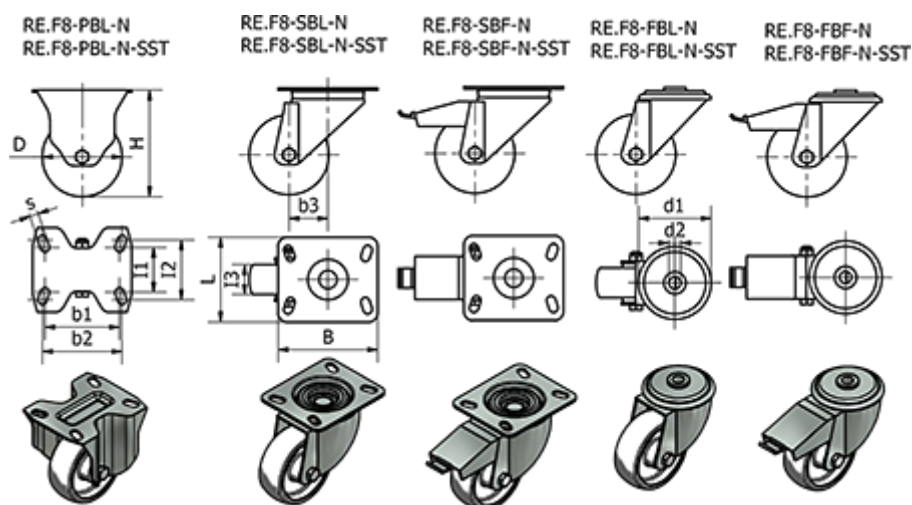

Varenummer: 2314450561

Beskrivelse: E+G kunststof hjul

RE.F8-100-SBL-N - Drejeligt konsol u/bremse i Galvaniseret stål

## Mål

= -	Dynamisk belastning (N) = 2000	Rullemodstand (N) = 1750
B = 100	H = 128	s = 9
b1 = 75	l1 = 45	Type = RE.F8-100-SBL-N
b2 = 80	l2 = 60	Vægt (g) = 650
b3 = 35	l3 = 30	
D = 100	Kode = 450561	
d1 =	L = 85	
d2 =	R =	